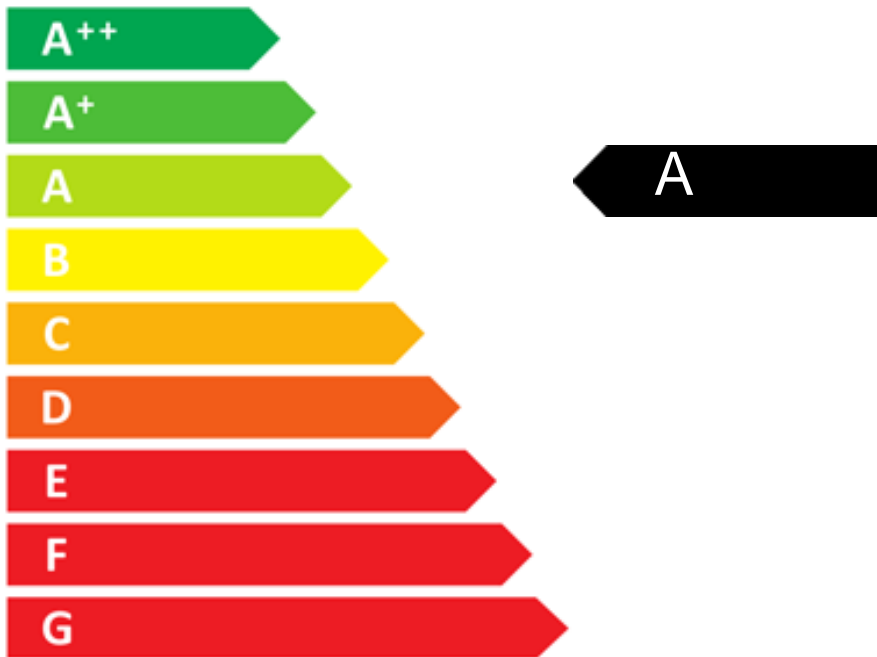

ENERG
енергия · ενεργεια

RANGEmaster
UNRIVALLED PERFORMANCE

STRATUS™ EXTRA TALL 125

1.9
kW

ENERGIA · ЕНЕРГИЯ · ΕΝΕΡΓΕΙΑ · ENERGIJA · ENERGY · ENERGIE · ENERGI

2015/1186