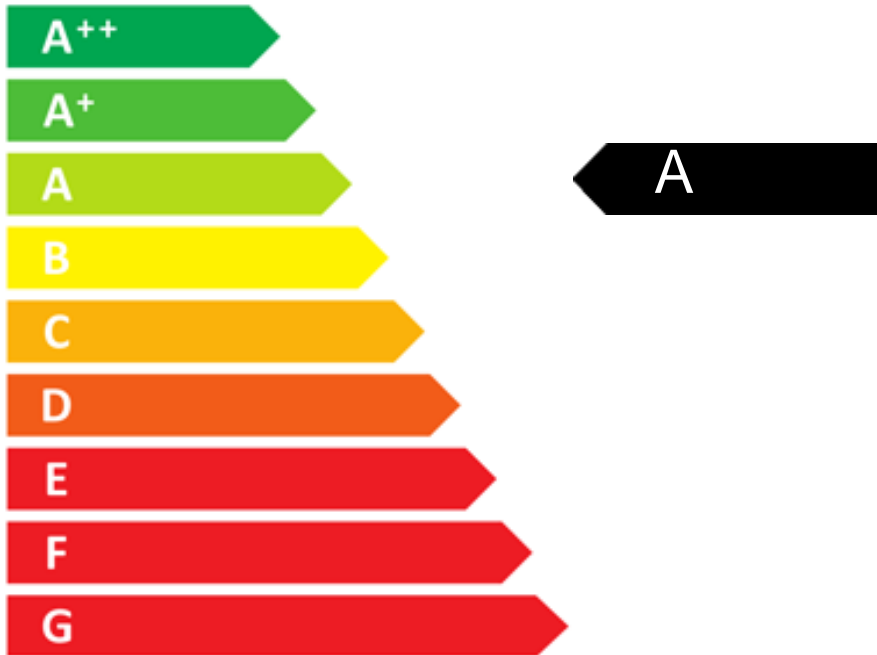

**ENERG**  
енергия · ενεργεια

**RANGEmaster**  
UNRIVALLED PERFORMANCE

STRATUS™ EXTRA SLIM 100

1.9  
kW

ENERGIA · ЕНЕРГИЯ · ΕΝΕΡΓΕΙΑ · ENERGIJA · ENERGY · ENERGIE · ENERGI

2015/1186